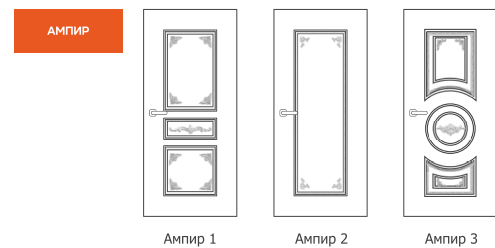

Фрезеровки