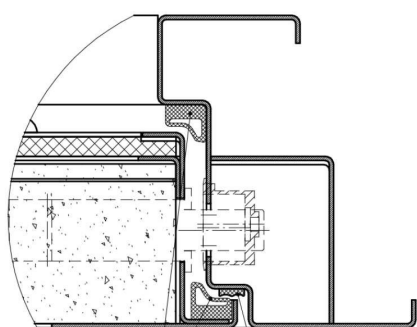

1. Накладка МДФ - 10 мм (6 мм)
2. Минеральная плита - 50 мм
3. Эксцентрик защелки для регулировки прижатия створок
4. Защита ригелей
5. Ригель противосъемный - 2 шт.
6. Шарнир каплевидный с подшипником
7. Уплотнитель PG-31 (два контура)
8. Полотно (сталь х/к 1,2 мм)
9. Замок

Появилась возможность добавлять 3-й контур уплотнения (через застройщика)