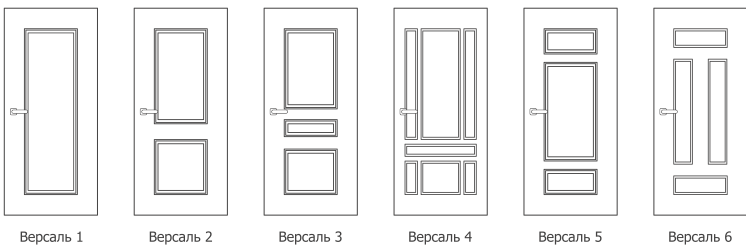

Арт-деко 1 Арт-деко 2 Арт-деко 3 Арт-деко 4 Арт-деко 5