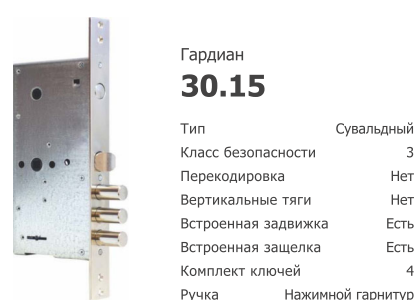

Разрез

1. Минеральная вата 50 мм
2. Эксцентрик защелки (без регулировки прижатая створка)
3. Замок
4. Усиление под замок
5. Порошковое напыление
6. Уплотнитель РГ-31 (два контура)
7. Шарнир каплевидный с подшипником
8. Ригель противосъемный - 2 шт.

Варианты отделки

Покраска металла

Замки

Фурнитура

Ручки и комплектующие