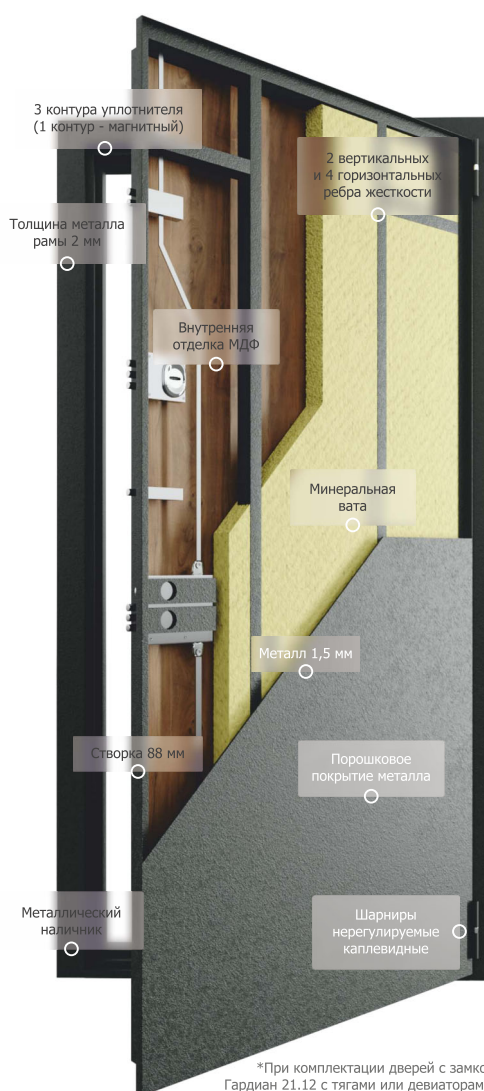

Модель «Эталон Plus»

Три контура уплотнения

Преимущества

- ✓ Повышенная звуко- и шумоизоляция
- ✓ Минимальные/максимальные размеры: 500*500 мм/1100*2300 мм
- ✓ Изготовление с обратной рамой, нестандартным наличником
- ✓ Комплектации: фрезеровка Зеркало (размер от 1850*800 мм), уличный пакет (лак на антик, грунт на муар, грунт на МДФ накладку)

Конструктив

Цельногнутая конструкция полотна и коробки

Толщина металла створки/рамы: 1,5 мм/2 мм

Толщина створки/рамы: 88 мм/133 мм

Ребра жесткости: вертикально 2 шт., горизонтально 4 шт.

Утеплитель: минеральная вата

Уплотнитель: 2 шт. из вспененной резины, 1 шт. магнитный

Шарниры: нерегулируемые каплевидные

Направление открывания: наружное

🔊 Звукоизоляция: 1 класс (по ГОСТ 31173-2016)

🔥 Теплоизоляция: 2 класс (по ГОСТ 31173-2016)

🛡️ Класс двери по механической прочности: М5*

*При комплектации дверей с замком Гардиан 21.12 с тягами или девиаторами.

takt-time.ru