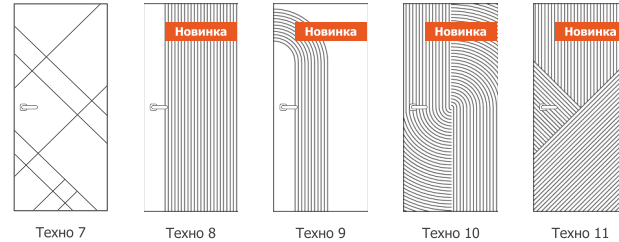

Фрезеровки

takt-time.ru