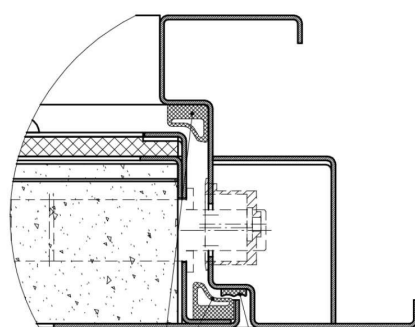

1. Пенопласт ПСБ-С15-60 мм
2. Накладка МДФ - 10мм (6мм)
3. Эксцентрик защелки для регулировки прижатия створок
4. Защита ригелей
5. Уплотнитель РГ-31 (Два контура)
6. Шарнир каплевидный с подшипником
7. Ригель противосъемный - 2 шт.
8. Порошковое напыление
9. Усиление под замок
10. Замок

Появилась возможность добавлять 3-й контур уплотнения (через строитель)

Уплотнитель РГ-31

Уплотнитель REMONTIX профиль E 9x3 мм