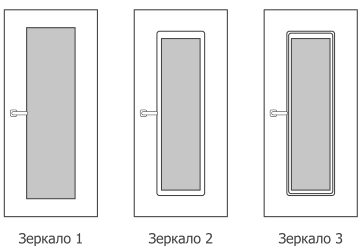

Зеркало 1 Зеркало 2 Зеркало 3

Накладки из МДФ с ламинацией

Покраска металла

Замки

Замки

**Гардиан 25.12Т**

Тип	Комбинированный
Класс безопасности	4
Перекодировка	Нет
Вертикальные тяги	Есть
Встроенная задвижка	Нет
Встроенная защелка	Есть
Комплект ключей	5 +зависит от выбора цилиндра
Ручка	Нажимной гарнитур