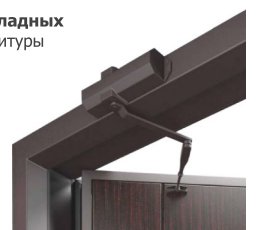

Возможность изготовления закладных для установки фурнитуры