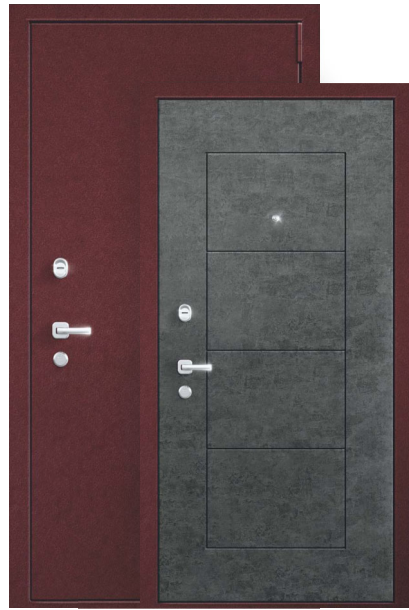

Внешняя отделка: «Крокодил бордовый»
Внутренняя отделка: «Камень серый»
Фрезеровка: Техно 2

МОДЕЛЬ ТЕРМО