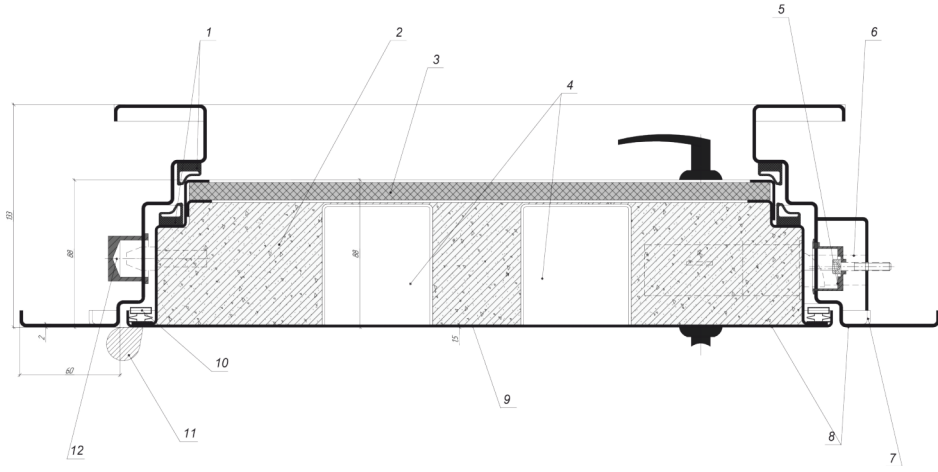

Разрез

1. Уплотнитель РГ-31 (Два контура)
2. Утеплитель ISOVER classic-twin-50/Y/C толщ. 100 мм
3. Накладка МДФ -10мм (16мм)
4. Ребро жесткости металл 1,5мм
5. Эксцентрик защелки для регулировки прижатия створок
6. Защита ригелей
7. Полотно рамы Металл 2 мм
8. Порошковое напыление
9. Полотно створки Металл 1,5мм
10. Магнитный контур E02
11. Шарнир каплевидный с подшипником
12. Ригель противосъемный -2шт.

МОДЕЛЬ ЭТАЛОН PLUS

Варианты отделки

Внешняя отделка: «Муар черный»
Внутренняя отделка: «Ель карпатская»
Фрезеровка: Техно 7

Внешняя отделка: «Антик серый»
Внутренняя отделка: «Дуб молочный»
Фрезеровка: Техно 8

Внешняя отделка: «Муар серый»
Внутренняя отделка: «Капучино»
Фрезеровка: Модерн 1

Внешняя отделка: «Крокодил черный»
Внутренняя отделка: «Лиственница амурская»
Фрезеровка: Версаль 6

Внешняя отделка: «Кожа синий»
Внутренняя отделка: «Дуб белый»
Фрезеровка: Техно 4

takt-time.ru

Варианты отделки

Внешняя отделка: «Муар черный»
Внутренняя отделка: «Софт грей»
Фрезеровка: Лофт 3, вставка «Черный лакобель»

Внешняя отделка: «Крокодил черный»
Внутренняя отделка: «Дуб светлый»
Фрезеровка: Зеркало 2

Внешняя отделка: «Крокодил серый»
Внутренняя отделка: «Старое дерево»
Фрезеровка: Классика 3

Внешняя отделка: «Крокодил бордовый»
Внутренняя отделка: «Дуб белый»
Фрезеровка: Версаль 1

Внешняя отделка: «Крокодил серый»
Внутренняя отделка: «Дуб сонома фактурный»
Фрезеровка: Версаль 3

МОДЕЛЬ ЭТАЛОН PLUS

Фрезеровки

takt-time.ru