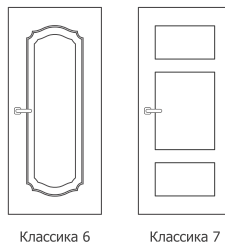

Классика 1   Классика 2   Классика 3   Классика 4   Классика 5

Классика 6   Классика 7

takt-time.ru