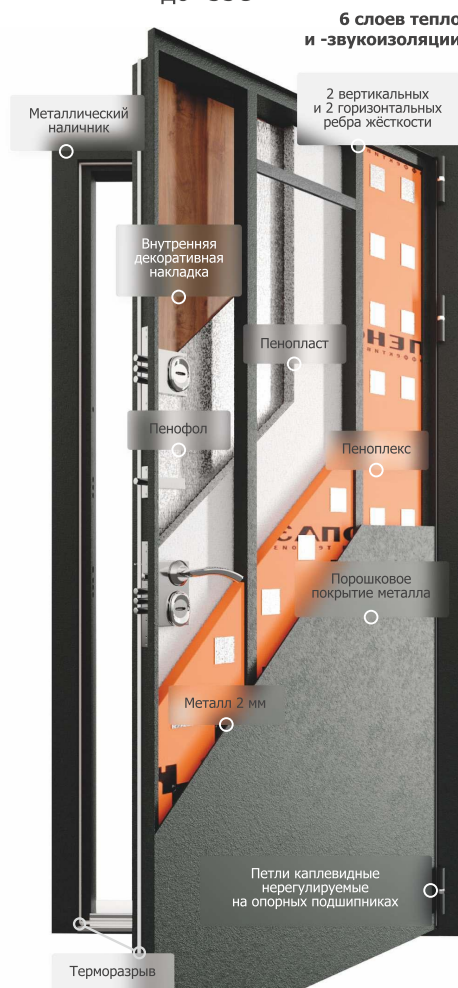

Модель «Термо»

Гарантия на промерзание до -35С*

6 слоев тепло и -звукоизоляции

*При комплектации термокабелем
**При комплектации дверей с замком Гардиан 21.12 с тягами или девиаторами.

Преимущества

- ✓ Функция Терморазрыва в створке и раме
- ✓ Температурный диапазон эксплуатации: Снаружи помещения до -25С, внутри помещения не менее +22С, влажность не более 55%
- ✓ Система тепло-звукоизоляции и герметичности премиум класса
- ✓ **Минимальные/максимальные размеры:** 500*500 мм/1100*2300 мм
- ✓ **Изготовление** с обратной рамой, нестандартным наличником

Конструктив

Конструкция состоит из двойной рамы с термоизолирующей прокладкой между ними и утепленной створкой с термоизолированным внутренним контуром.

Толщина металла створки/рамы: 2 мм (холодный контур), 1,5/1 мм (тёплый контур)

Толщина створки/рамы: 92 мм/128 мм

Ребра жесткости: вертикально 2 шт., горизонтально 2 шт.

Утеплитель: пенопласт, пеноплекс, пенофол

Уплотнитель: 2 контура уплотнителя из вспененной резины

Петли: 3 шт. каплевидные нерегулируемые на опорных подшипниках

Направление открывания: наружное

Утепление рамы на производстве

- 🔊 **Звукоизоляция:** 1 класс (по ГОСТ 31173-2016)
- 🔥 **Теплоизоляция:** 1 класс (по ГОСТ 31173-2016)
- 🛡️ **Класс двери по механической прочности:** М5**

takt-time.ru