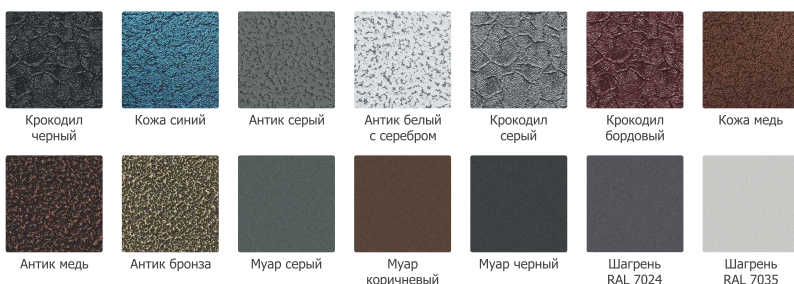

Покраска металла

МОДЕЛЬ УНИВЕРСАЛ PLUS

Замки

Гардиан 32.11

Тип Цилиндрический
Класс безопасности 4
Перекодировка Нет
Вертикальные тяги Нет
Встроенная задвижка Нет
Встроенная защелка Есть
Комплект ключей Зависит от выбора цилиндра
Ручка Нажимной гарнитур

Гардиан 20.02Т

Тип Сувальдный
Класс безопасности 4
Перекодировка Нет
Вертикальные тяги Есть
Встроенная задвижка Нет
Встроенная защелка Нет
Комплект ключей 5
Ручка Ручка-скоба и круглая

Гардиан 21.12Т

Тип Сувальдный
Класс безопасности 4
Перекодировка Нет
Вертикальные тяги Есть
Встроенная задвижка Нет
Встроенная защелка Есть
Комплект ключей 5
Ручка Нажимной гарнитур

Гардиан 25.12Т

Тип Комбинированный
Класс безопасности 4
Перекодировка Нет
Вертикальные тяги Есть
Встроенная задвижка Нет
Встроенная защелка Есть
Комплект ключей 5 + зависит от выбора цилиндра
Ручка Нажимной гарнитур

Гардиан 30.01

Тип Сувальдный
Класс безопасности 3
Перекодировка Нет
Вертикальные тяги Нет
Встроенная задвижка Нет
Встроенная защелка Нет
Комплект ключей 4
Ручка Ручка-скоба и круглая

Гардиан 75.14

Тип Комбинированный
Класс безопасности 4
Перекодировка Нет
Вертикальные тяги Есть
Встроенная задвижка Нет
Встроенная защелка Есть
Комплект ключей 5 + зависит от выбора цилиндра
Ручка Нажимной гарнитур

Гардиан 32.01

Тип Цилиндрический
Класс безопасности 4
Перекодировка Нет
Вертикальные тяги Нет
Встроенная задвижка Нет
Встроенная защелка Нет
Комплект ключей Зависит от выбора цилиндра
Ручка Ручка-скоба и круглая

takt-time.ru