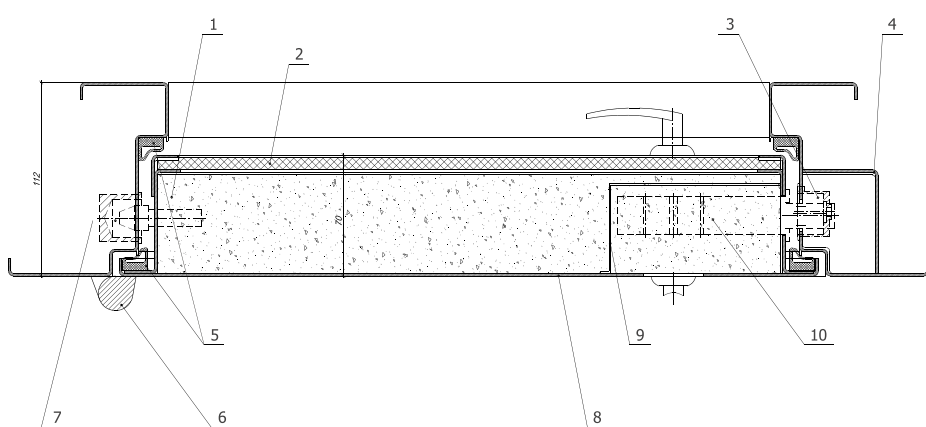

Модель «Комфорт Лайт»

Оптимальный выбор для вашей квартиры

Преимущества

- ✓ Комфортная цена
- ✓ Широкий выбор цветов
- ✓ Минимальные/максимальные размеры: 500*500 мм/1100*2300 мм
- ✓ Изготовление с глухими частями, обратной рамой, нестандартным наличником
- ✓ Комплектации: металл-металл, фрезеровка Зеркало (размер от 1850*800 мм)

Конструктив

Цельногнутая конструкция полотна и коробки

Толщина металла створки/рамы: 1,5 мм

Толщина створки/рамы: 70 мм/112 мм

Ребра жесткости: 2 шт.

Утеплитель: пенополистирол

Уплотнитель: 2 контура уплотнителя из вспененной резины

Петли: нерегулируемые каплевидные на опорном подшипнике

Направление открывания: наружное

🔊 Звукоизоляция: 1 класс (по ГОСТ 31173-2016)

🌡️ Теплоизоляция: 2 класс (по ГОСТ 31173-2016)

🛡️ Класс двери по механической прочности: М5*

takt-time.ru

Разрез

1. Пенопласт ПСБ-С15-60 мм
2. Накладка МДФ - 10мм (6мм)
3. Эксцентрик защелки для регулировки прижатия створок
4. Защита ригелей
5. Уплотнитель РГ-31 (Два контура)
6. Шарнир каплевидный с подшипником
7. Ригель противосъемный - 2 шт.
8. Порошковое напыление
9. Усиление под замок
10. Замок

Появилась возможность добавлять 3-й контур уплотнения (через строитель)

Уплотнитель РГ-31

Уплотнитель REMONTIX профиль E 9x3 мм

Варианты отделки

Внешняя отделка: «Крокодил черный»
Внутренняя отделка: «Дуб белый»
Фрезеровка: Техно 6

Внешняя отделка: «Антик белый с серебром»
Внутренняя отделка: «Лиственница светлая»
Фрезеровка: Техно 5

Внешняя отделка: «Антик медь»
Внутренняя отделка: «Дуб крафт табачный»
Фрезеровка: Зеркало 1

Внешняя отделка: «Крокодил серый»
Внутренняя отделка: «Венге»
Фрезеровка: Классика 6

Внешняя отделка: «Крокодил бордовый»
Внутренняя отделка: «Лиственница светлая»
Фрезеровка: Техно 7