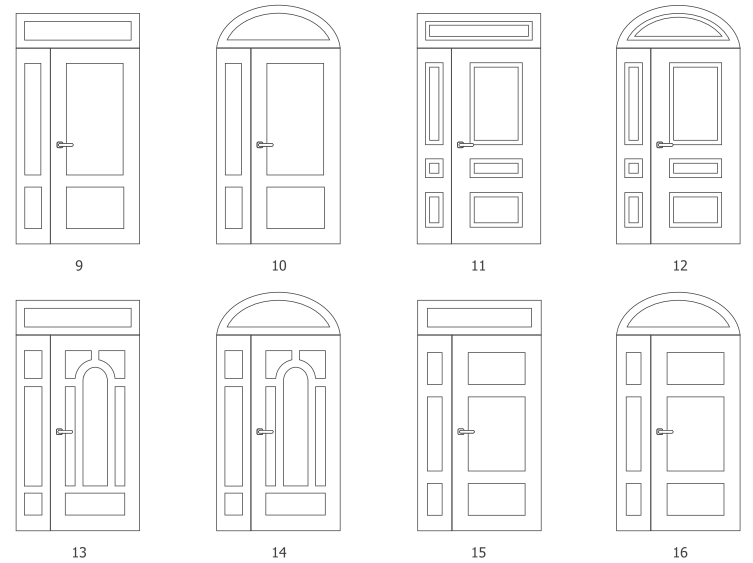

takt-time.ru