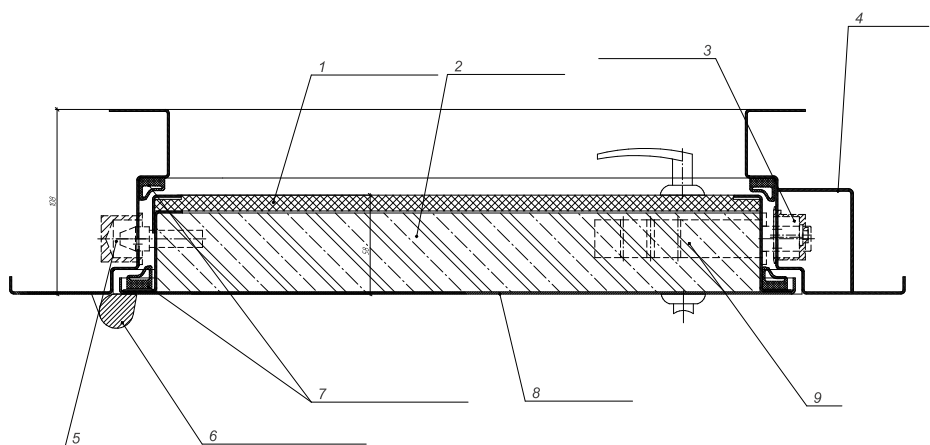

Модель «Уют»

Оптимальный выбор для вашей квартиры

Преимущества

- ✓ Комфортная цена
- ✓ Широкий выбор цветов
- ✓ Минимальные/максимальные размеры: 500*500 мм/1100*2300 мм
- ✓ Комплектации: металл-металл, фрезеровка Зеркало (размер от 1850*800 мм)

Конструктив

Цельногнутая конструкция полотна и коробки

Толщина металла створки/рамы: 1,2 мм

Толщина створки/рамы: 57 мм/99 мм

Ребра жесткости: 2 шт.

Утеплитель: минеральная плита

Уплотнитель: 2 контура уплотнения

Петли: нерегулируемые каплевидные с упорным подшипником

Направление открывания: наружное

🔊 Звукоизоляция: 1 класс (по ГОСТ 31173-2016)

🔥 Теплоизоляция: 2 класс (по ГОСТ 31173-2016)

🛡️ Класс двери по механической прочности: M5*

takt-time.ru

Разрез

1. Накладка МДФ - 10 мм (6 мм)
2. Минеральная плита - 50 мм
3. Эксцентрик защелки для регулировки прижатия створок
4. Защита ригелей
5. Ригель противосъемный - 2 шт.
6. Шарнир каплевидный с подшипником
7. Уплотнитель PG-31 (два контура)
8. Полотно (сталь х/к 1,2 мм)
9. Замок

Появилась возможность добавлять 3-й контур уплотнения (через застройщика)

Варианты отделки

Внешняя отделка: «Антик бронза»
Внутренняя отделка: «Дуб крафт табачный»
Фрезеровка: Зеркало 1

Внешняя отделка: «Кожа синий»
Внутренняя отделка: «Лиственница сибирь»
Фрезеровка: Техно 2

Внешняя отделка: «Крокодил бордовый»
Внутренняя отделка: «Дуб молочный»
Фрезеровка: Техно 6

Внешняя отделка: «Муар черный»
Внутренняя отделка: «Капучино»
Фрезеровка: Классика 2

Внешняя отделка: «Муар коричневый»
Внутренняя отделка: «Старое дерево»
Фрезеровка: Техно 7