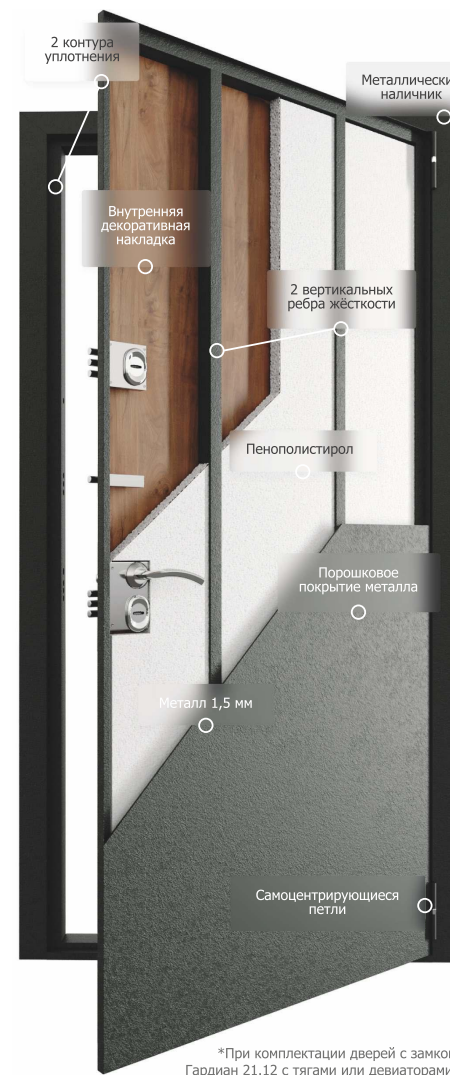

Модель «Комфорт Лайт»

Оптимальный выбор для вашей квартиры

Преимущества

- ✓ Комфортная цена
- ✓ Широкий выбор цветов
- ✓ Минимальные/максимальные размеры: 500*500 мм/1100*2300 мм
- ✓ Изготовление с глухими частями, обратной рамой, нестандартным наличником
- ✓ Комплектации: металл-металл, фрезеровка Зеркало (размер от 1850*800 мм)

Конструктив

Цельногнутая конструкция полотна и коробки

Толщина металла створки/рамы: 1,5 мм

Толщина створки/рамы: 70 мм/112 мм

Ребра жесткости: 2 шт.

Утеплитель: пенополистирол

Уплотнитель: 2 контура уплотнителя из вспененной резины

Петли: нерегулируемые каплевидные на опорном подшипнике

Направление открывания: наружное

🔊 Звукоизоляция: 1 класс (по ГОСТ 31173-2016)

🌡️ Теплоизоляция: 2 класс (по ГОСТ 31173-2016)

🛡️ Класс двери по механической прочности: М5*

takt-time.ru