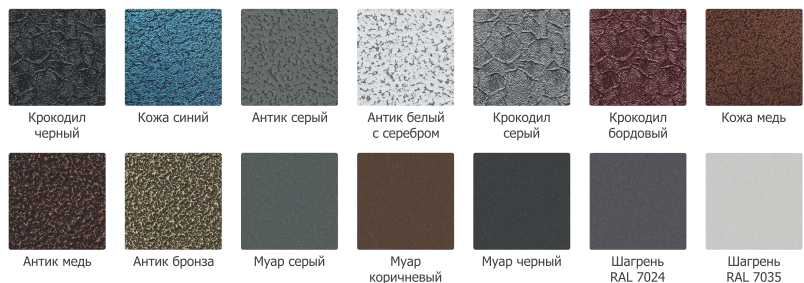

Покраска металла

МОДЕЛЬ ТЕРМО

Замки

Гардиан 30.11 Тип: Сувальдный Класс безопасности: 3 Перекодировка: Нет Вертикальные тяги: Нет Встроенная задвижка: Нет Встроенная защелка: Есть Комплект ключей: 4 Ручка: Нажимной гарнитур	Гардиан 30.15 Тип: Сувальдный Класс безопасности: 3 Перекодировка: Нет Вертикальные тяги: Нет Встроенная задвижка: Есть Встроенная защелка: Есть Комплект ключей: 4 Ручка: Нажимной гарнитур	Гардиан 21.12Т Тип: Сувальдный Класс безопасности: 4 Перекодировка: Нет Вертикальные тяги: Есть Встроенная задвижка: Нет Встроенная защелка: Есть Комплект ключей: 5 Ручка: Нажимной гарнитур
Гардиан 40.11Т Тип: Сувальдный Класс безопасности: 4 Перекодировка: Нет Вертикальные тяги: Нет Встроенная задвижка: Нет Встроенная защелка: Есть Комплект ключей: 5 Ручка: Нажимной гарнитур Возможен для установки только в качестве дополнительного	Гардиан 40.01Т Тип: Сувальдный Класс безопасности: 4 Перекодировка: Нет Вертикальные тяги: Нет Встроенная задвижка: Нет Встроенная защелка: Нет Комплект ключей: 5 Ручка: Нажимной гарнитур Возможен для установки только в качестве дополнительного	Гардиан 50.01 Тип: Сувальдный Класс безопасности: 4 Перекодировка: Нет Вертикальные тяги: Нет Встроенная задвижка: Нет Встроенная защелка: Нет Комплект ключей: 4 Ручка: Ручка-скоба и круглая Возможен для установки только в качестве дополнительного
Гардиан 30.01 Тип: Сувальдный Класс безопасности: 3 Перекодировка: Нет Вертикальные тяги: Нет Встроенная задвижка: Нет Встроенная защелка: Нет Комплект ключей: 4 Возможен для установки только в качестве дополнительного	Гардиан 32.11 Тип: Цилиндровый Класс безопасности: 4 Перекодировка: Нет Вертикальные тяги: Нет Встроенная задвижка: Нет Встроенная защелка: Есть Комплект ключей: Зависит от выбора цилиндра Ручка: Нажимной гарнитур Возможен для установки только в качестве основного	Гардиан 32.01 Тип: Цилиндровый Класс безопасности: 4 Перекодировка: Нет Вертикальные тяги: Нет Встроенная задвижка: Нет Встроенная защелка: Нет Комплект ключей: Зависит от выбора цилиндра Ручка: Ручка-скоба и круглая Возможен для установки только в качестве дополнительного

При выборе цилиндрического замка для двери Термо - цилиндр с термощоком считается автоматически takt-time.ru