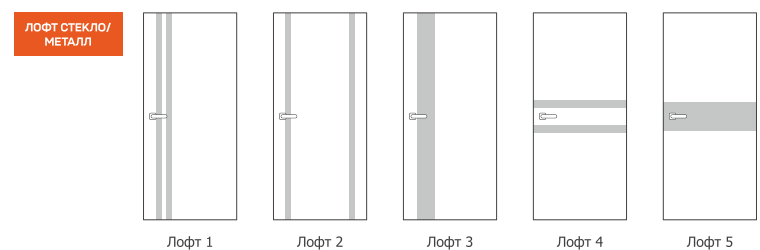

Фрезеровки