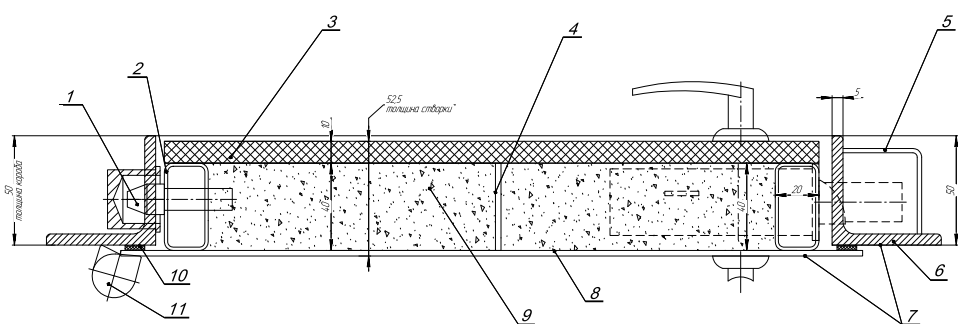

Замки

Замки

Универсал исполнение с накладкой

1. Ригель противосъемный - 2шт.
2. Труба 40x20x1,5 ГОСТ 8645-90
3. Накладка ЛДСП-10мм
4. Ребро жесткости - полоса 2 мм
5. Защита ригелей
6. Уголок 50x50x5 ГОСТ 8509-93
7. Порошковое напыление
8. Полотно створки Металл 2 мм
9. Утеплитель ISOVER classic-twin-50/Y/C - толщ. 60 мм
10. Уплотнитель REMONTIX профиль E 9x3 мм
11. Шарнир каплевидный с подшипником

Универсал исполнение без накладки, без утепления