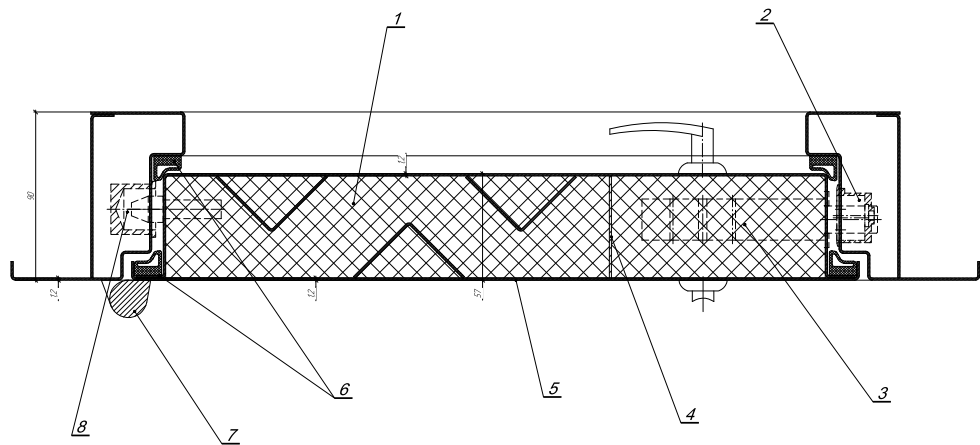

Разрез

1. Минеральная вата 50 мм
2. Эксцентрик защелки (без регулировки прижатая створка)
3. Замок
4. Усиление под замок
5. Порошковое напыление
6. Уплотнитель РГ-31 (два контура)
7. Шарнир каплевидный с подшипником
8. Ригель противосъемный - 2 шт.

Варианты отделки

Покраска металла

Замки

Фурнитура

Ручки и комплектующие