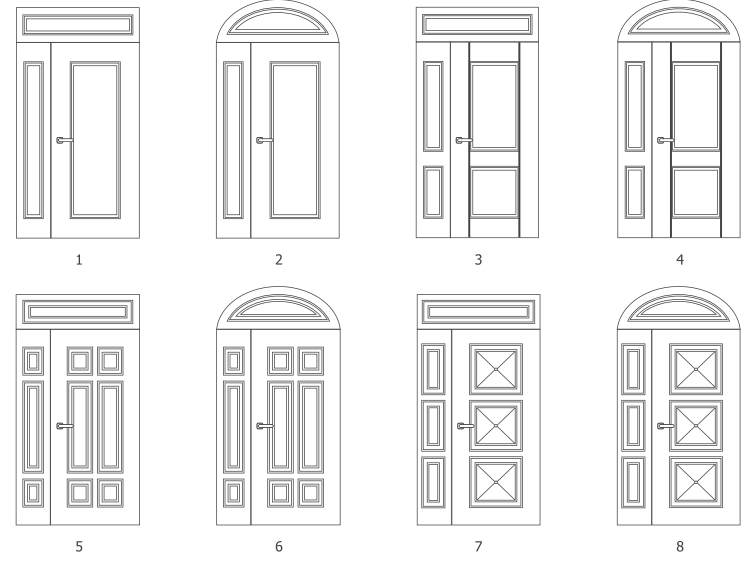

Фрезеровки

ОБЪЕМНЫЕ

НЕОБЪЕМНЫЕ