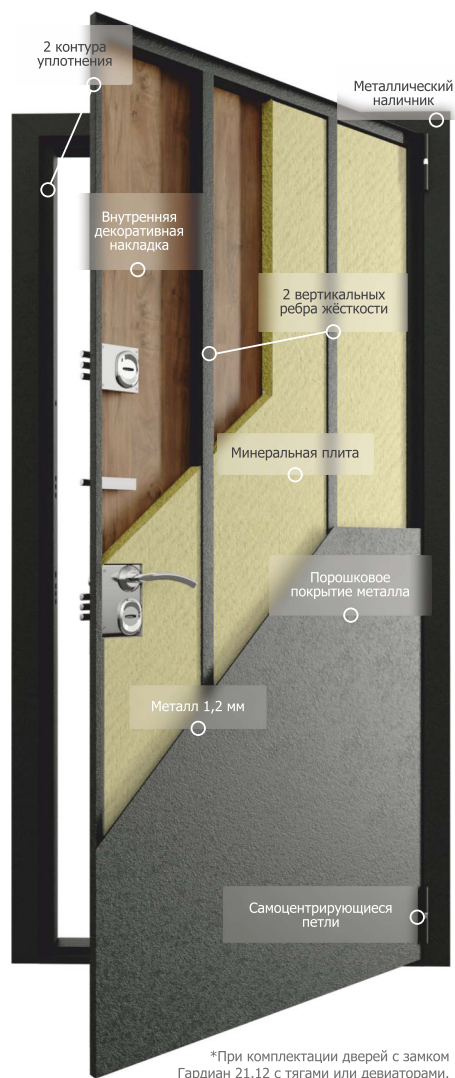

### Преимущества

- ✓ Комфортная цена
- ✓ Широкий выбор цветов
- ✓ Минимальные/максимальные размеры: 500\*500 мм/1100\*2300 мм
- ✓ Комплектации: металл-металл, фрезеровка Зеркало (размер от 1850\*800 мм)