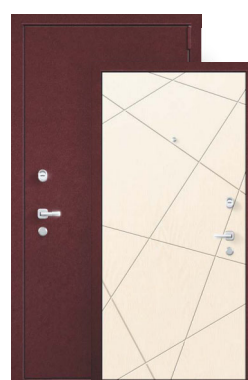

## Варианты отделки

Внешняя отделка: «Антик бронза»  
Внутренняя отделка: «Дуб крафт табачный»  
Фрезеровка: Зеркало 1

Внешняя отделка: «Кожа синий»  
Внутренняя отделка: «Лиственница сибирь»  
Фрезеровка: Техно 2