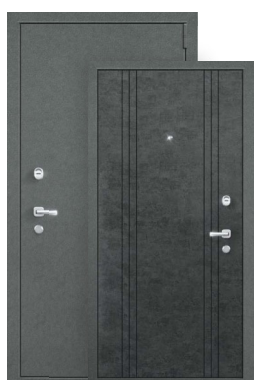

Внешняя отделка: «Крокодил серый»
Внутренняя отделка: «Камень серый»
Фрезеровка: Техно 4