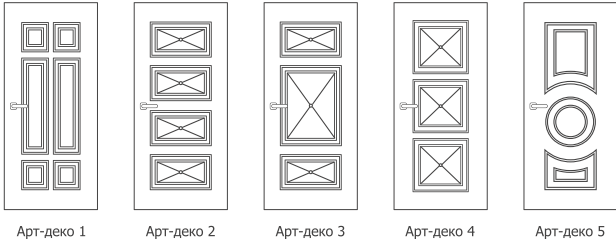

Модерн 1 Модерн 2 Модерн 3

ОБЪЕМНЫЕ