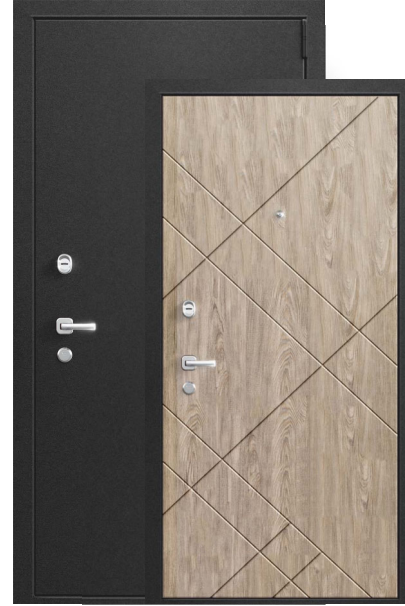

Варианты отделки

Внешняя отделка: «Муар черный»
Внутренняя отделка: «Ель карпатская»
Фрезеровка: Техно 7