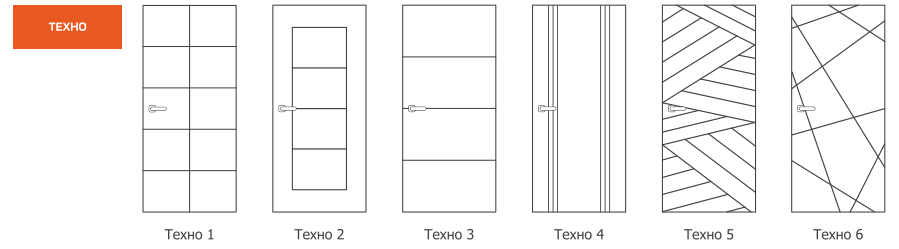

Фрезеровки