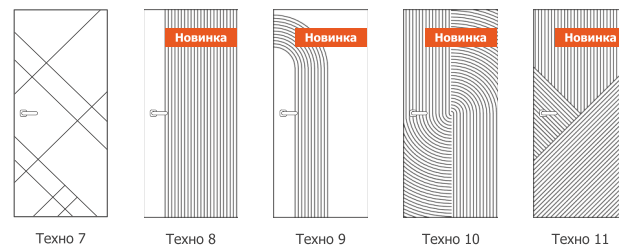

Фрезеровки

takt-time.ru