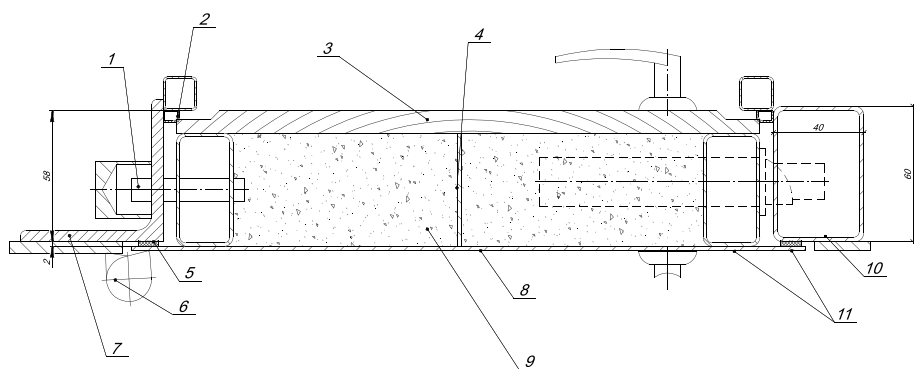

Разрез

1. Ригель противосъемный - 2 шт.	7. Уголок 63х63х5 (ГОСТ 8509-93)
2. Уплотнитель REMONTIX профиль R	8. Полотно створки Металл 2 мм
3. Накладка МДФ - 10 мм	9. Утеплитель ISOVER classic-twin-50/Y/C толщ. 60 мм
4. Ребро жесткости полоса 2 мм	10. Труба 60х40х2
5. Уплотнитель REMONTIX профиль E 9х3 мм	11. Порошковое напыление
6. Шарнир каплевидный с подшипником	

Чертеж двери «Универсал Плюс» внутреннего открывания

МДФ отделка (для откосов) в комплект не входит

Вид снаружи

Вид изнутри (из помещения)