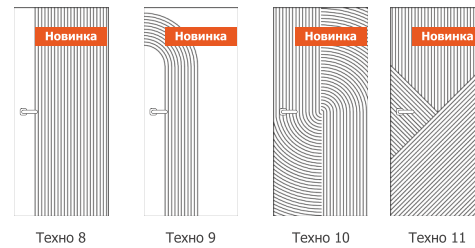

Фрезеровки