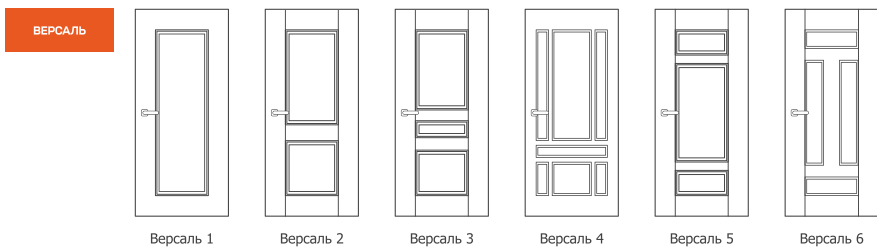

Фрезеровки