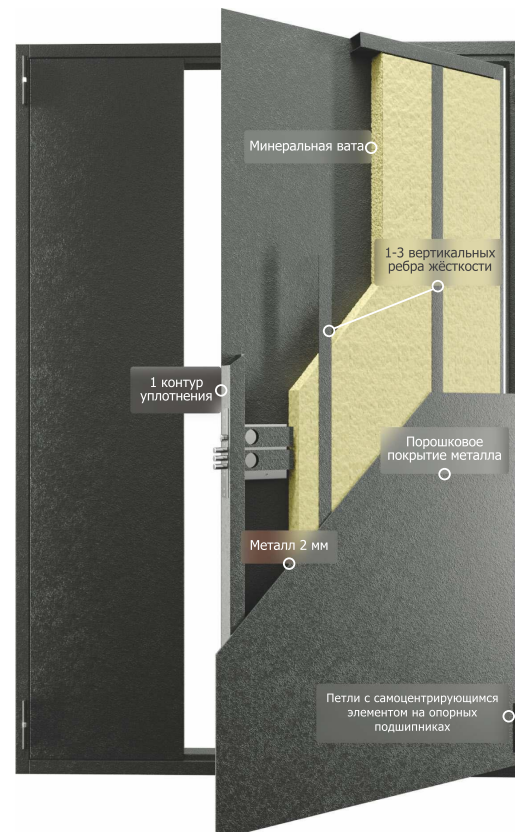

Нестандартные конструкции

Конструктив

Сварная конструкция (профильный металлопрокат)

Толщина металла полотна: холоднокатанная сталь 2 мм

Толщина створки: от 42 мм до 52 мм

Размеры профилей рамы: уголок 50*50 мм, квадрат труба 50*50 мм

Утеплитель: минеральная вата

Уплотнитель: 1 контур уплотнителя из вспененной резины

Ребра жесткости: вертикально 1 до 3 шт.

Петли: нерегулируемые каплевидные на опорном подшипнике (возможно усиление зоны петель)

Направление открывания: наружное

🔊 **Звукоизоляция: 1 класс** (по ГОСТ 31173-2016)

🔥 **Теплоизоляция: 3 класс** (по ГОСТ 31173-2016)

🛡️ **Класс двери по механической прочности: M5***

*При комплектации дверей с замком Гардиан 21.12 с тягами или девиаторами.

takt-time.ru