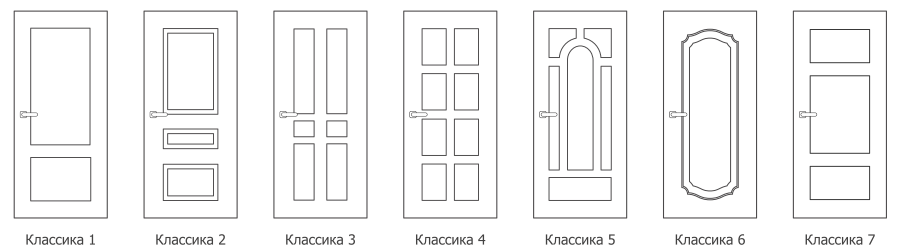

Фрезеровки