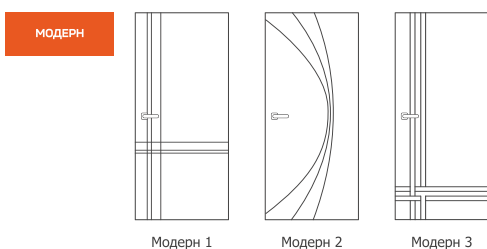

Зеркало 1   Зеркало 2   Зеркало 3