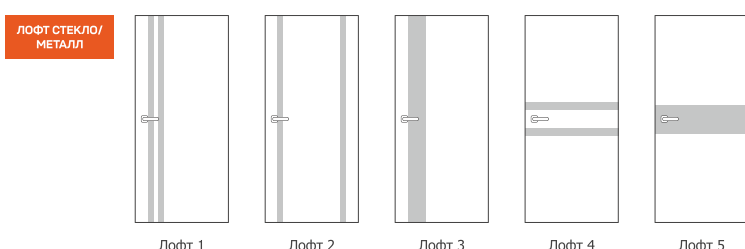

Модерн 1   Модерн 2   Модерн 3

Лофт 1   Лофт 2   Лофт 3   Лофт 4   Лофт 5

МОДЕЛЬ ТЕРМО