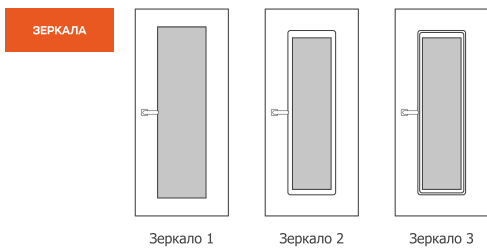

Версаль 1   Версаль 2   Версаль 3   Версаль 4   Версаль 5   Версаль 6