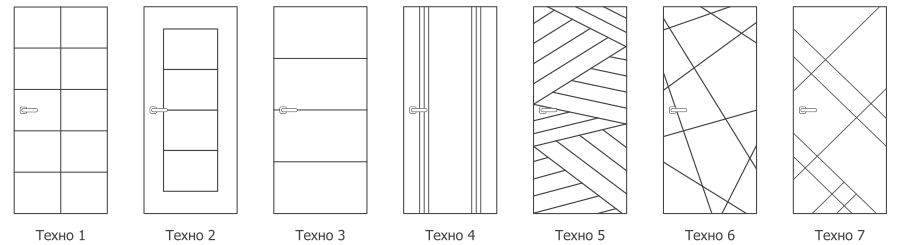

Фрезеровки