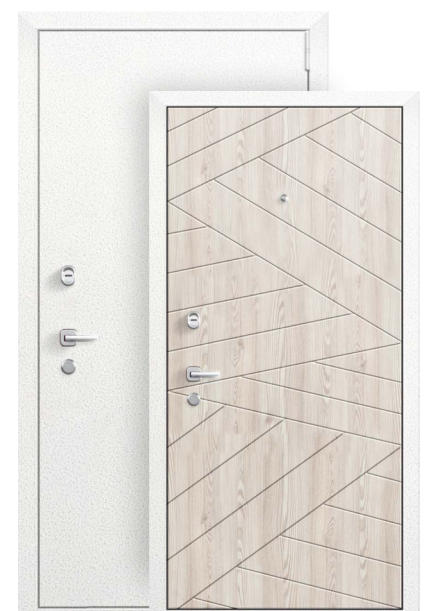

## Варианты отделки

Внешняя отделка: «Крокодил черный»  
Внутренняя отделка: «Дуб белый»  
Фрезеровка: Техно 6

Внешняя отделка: «Антик белый с серебром»  
Внутренняя отделка: «Лиственница светлая»  
Фрезеровка: Техно 5