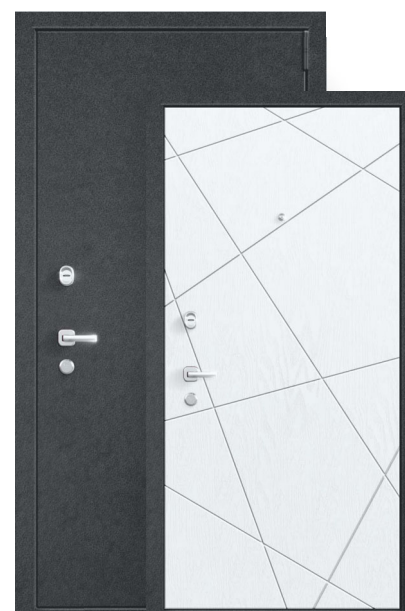

Варианты отделки

Внешняя отделка: «Крокодил черный»
Внутренняя отделка: «Дуб белый»
Фрезеровка: Техно 6