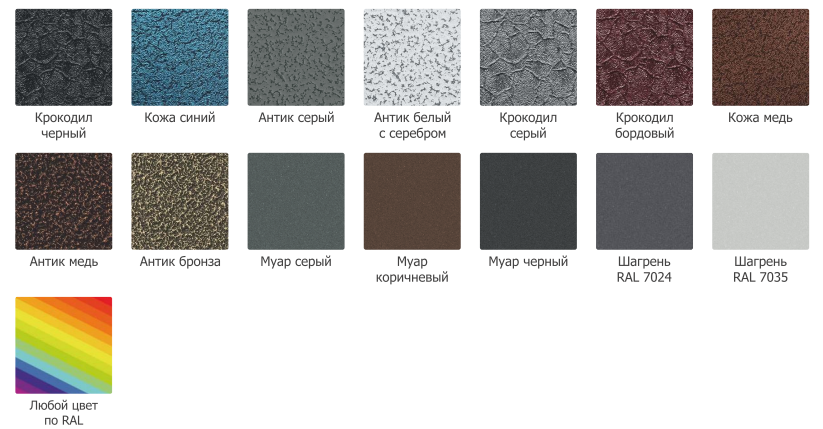

Покраска металла

Замки

Замки

Гардиан 25.12Т

Тип	Комбинированный
Класс безопасности	4
Перекодировка	Нет
Вертикальные тяги	Есть
Встроенная задвижка	Нет
Встроенная защелка	Есть
Комплект ключей	5 +зависит от выбора цилиндра
Ручка	Нажимной гарнитур

Гардиан 75.14

Тип	Комбинированный
Класс безопасности	4
Вертикальные тяги	Есть
Перекодировка	Есть
Встроенная задвижка	Нет
Встроенная защелка	Есть
Комплект ключей	5 +зависит от выбора цилиндра
Ручка	Нажимной гарнитур

Kaadas S500

Kaadas S500 - первый электронный замок в нашем ассортименте. Оснащен встроенным биометрическим сканером отпечатка пальца, расположенным прямо на ручке.

Цилиндровый механизм секретности в паре со встроенной ночной задвижкой обеспечивают должный уровень безопасности для квартирных дверей.

- Открывается 10 паролями
- Запоминает до 100 отпечатков пальцев и 100 RF-карт
- Есть аварийный механический ключ
- Русскоязычный голосовой помощник
- Встроенный Bluetooth

Гардиан 21.12Т

Тип	Сувальдный
Класс безопасности	4
Перекодировка	Нет
Вертикальные тяги	Есть
Встроенная задвижка	Нет
Встроенная защелка	Есть
Комплект ключей	5
Ручка	Нажимной гарнитур

Гардиан 22.11

Тип	Цилиндровый
Класс безопасности	4
Перекодировка	Нет
Вертикальные тяги	Нет
Встроенная задвижка	Нет
Фалевая защелка	Есть
Комплект ключей	Зависит от выбора цилиндра
Ручка	Нажимной гарнитур

Гардиан 20.02Т

Тип	Сувальдный
Класс безопасности	4
Перекодировка	Нет
Вертикальные тяги	Есть
Встроенная задвижка	Нет
Встроенная защелка	Нет
Комплект ключей	5
Ручка	Ручка-скоба и круглая

Меттэм 3v1 711.0.0

Тип	Цилиндровый
Класс безопасности	4
Перекодировка	Нет
Вертикальные тяги	Нет
Встроенная задвижка	Нет
Встроенная защелка	Нет
Комплект ключей	Зависит от выбора цилиндра
Ручка	Ручка-скоба и круглая

Гардиан 30.01

Тип	Сувальдный
Класс безопасности	3
Перекодировка	Нет
Вертикальные тяги	Нет
Встроенная задвижка	Нет
Встроенная защелка	Нет
Комплект ключей	4
Ручка	Ручка-скоба и круглая