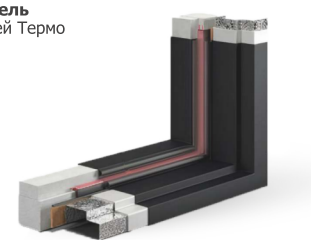

Индивидуальная техническая особенность 2-х створчатых моделей Универсал, Универсал Плюс - стык на раме в месте закрытия створок

Термокабель для моделей Термо

Возможность изготовления закладных для установки фурнитуры