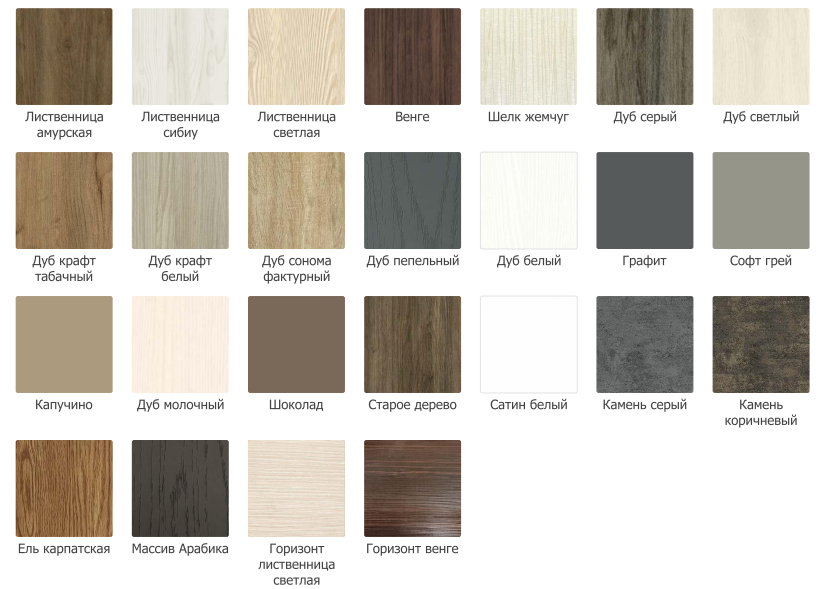

Накладки из МДФ с ламинацией