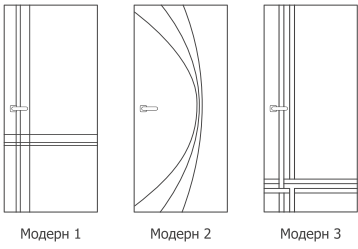

МОДЕРН

ОБЪЕМНЫЕ

ЗЕРКАЛО

Накладки из МДФ с ламинацией

Покраска металла

Замки

Замки

Гардиан 25.12Т

Тип	Комбинированный
Класс безопасности	4
Перекодировка	Нет
Вертикальные тяги	Есть
Встроенная задвижка	Нет
Встроенная защелка	Есть
Комплект ключей	5 +зависит от выбора цилиндра
Ручка	Нажимной гарнитур

Гардиан 75.14

Тип	Комбинированный
Класс безопасности	4
Вертикальные тяги	Есть
Перекодировка	Есть
Встроенная задвижка	Нет
Встроенная защелка	Есть
Комплект ключей	5 +зависит от выбора цилиндра
Ручка	Нажимной гарнитур

Kaadas S500

Kaadas S500 - первый электронный замок в нашем ассортименте. Оснащен встроенным биометрическим сканером отпечатка пальца, расположенным прямо на ручке.

Цилиндровый механизм секретности в паре со встроенной ночной задвижкой обеспечивают должный уровень безопасности для квартирных дверей.

- Открывается 10 паролями
- Запоминает до 100 отпечатков пальцев и 100 RF-карт
- Есть аварийный механический ключ
- Русскоязычный голосовой помощник
- Встроенный Bluetooth

Гардиан 21.12Т

Тип	Сувальдный
Класс безопасности	4
Перекодировка	Нет
Вертикальные тяги	Есть
Встроенная задвижка	Нет
Встроенная защелка	Есть
Комплект ключей	5
Ручка	Нажимной гарнитур

Гардиан 22.11

Тип	Цилиндровый
Класс безопасности	4
Перекодировка	Нет
Вертикальные тяги	Нет
Встроенная задвижка	Нет
Фалевая защелка	Есть
Комплект ключей	Зависит от выбора цилиндра
Ручка	Нажимной гарнитур

Гардиан 20.02Т

Тип	Сувальдный
Класс безопасности	4
Перекодировка	Нет
Вертикальные тяги	Есть
Встроенная задвижка	Нет
Встроенная защелка	Нет
Комплект ключей	5
Ручка	Ручка-скоба и круглая