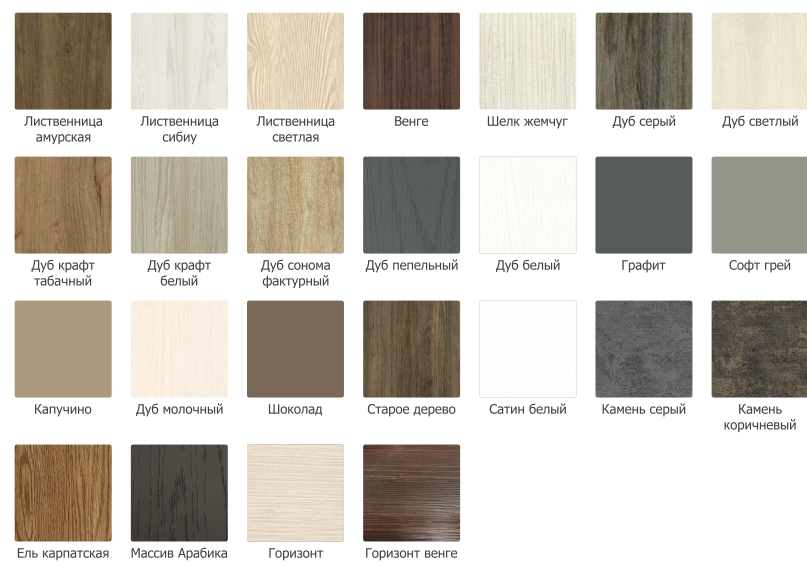

Ламинация и покраска

Накладки из МДФ с ламинацией

ЛМДФ панели

Покраска металла