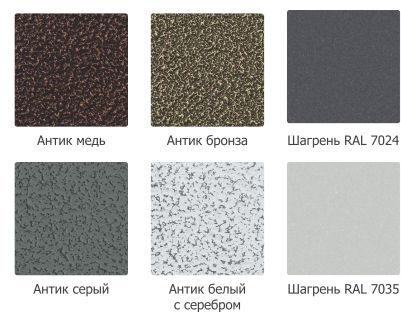

Покраска металла