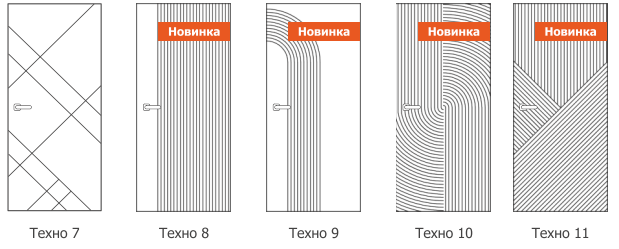

Техно 1   Техно 2   Техно 3   Техно 4   Техно 5   Техно 6