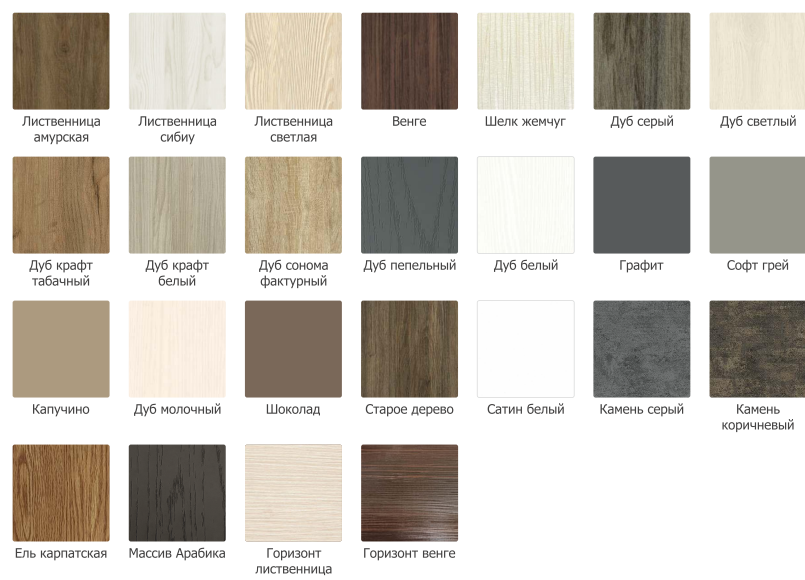

Ламинация и покраска

Накладки из МДФ с ламинацией

ЛМДФ панели

Покраска металла